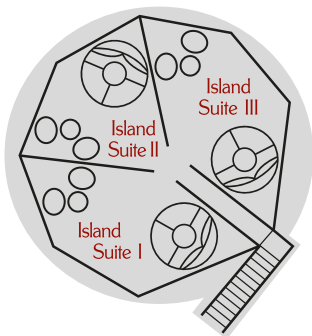

Paradise Lounge-Bereich (1.OG)

See-Bereich (EG)

*Legende*

	Abschließbare Suite		Komfortliege
	Trauminsel		Himmelbett
	Sessel mit Tisch		Kleine / große Relaxinsel

Pool-Bereich (EG)

See-Bereich (Außen)  
See-Chalets