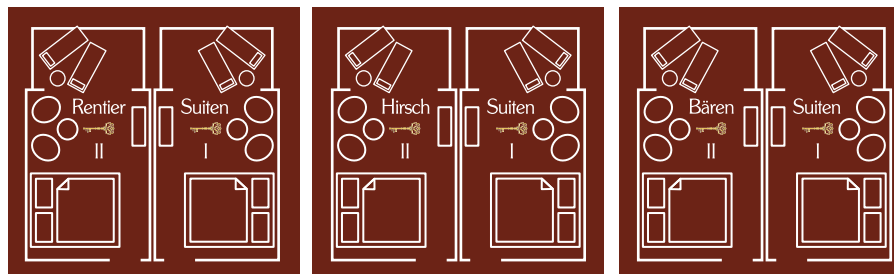

Paradise Lounge-Bereich (1.OG)

See-Bereich (EG)

*Legende*

	Abschließbare Suite		Komfortliege
	Trauminsel		Himmelbett
	Sessel mit Tisch		Kleine / große Relaxinsel

Pool-Bereich (EG)

See-Bereich (Außen)  
See-Chalets