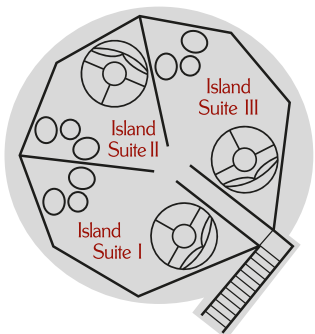

*Legende*

	Abschließbare Suite		Komfortliege
	Trauminsel		Himmelbett
	Sessel mit Tisch		Kleine / große Relaxinsel

**See-Bereich (Außen)  
See-Chalets**