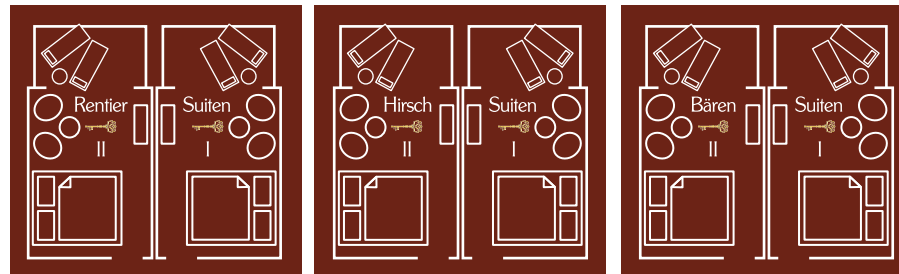

Paradise Lounge-Bereich (1.OG)

See-Bereich (EG)

Legende

	Abschließbare Suite		Komfortliege
	Trauminsel		Himmelbett
	Sessel mit Tisch		Kleine / große Relaxinsel

See-Bereich (Außen)
See-Chalets