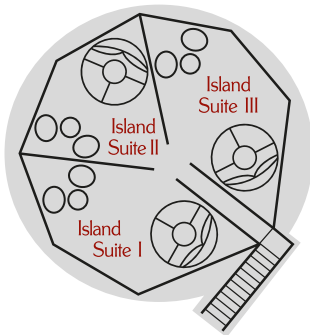

Paradise Lounge-Bereich (1.OG)

See-Bereich (EG)

Legende

	Abschließbare Suite		Komfortliege
	Trauminsel		Himmelbett
	Sessel mit Tisch		Kleine / große Relaxinsel

See-Bereich (Außen)
See-Chalets