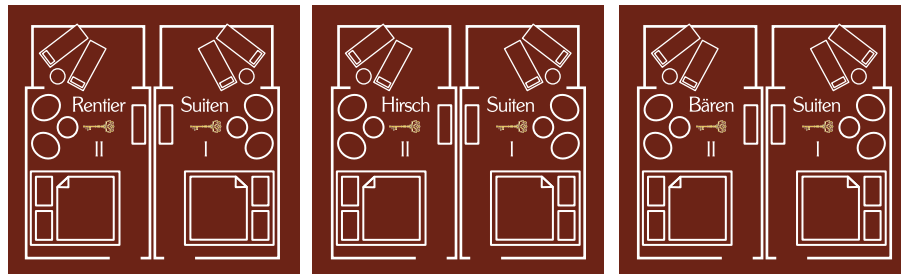

Paradise Lounge-Bereich (1.OG)

See-Bereich (EG)

Legende

	Abschließbare Suite		Komfortliege
	Trauminsel		Himmelbett
	Sessel mit Tisch		Kleine / große Relaxinsel

Pool-Bereich (EG)

See-Bereich (Außen)
See-Chalets