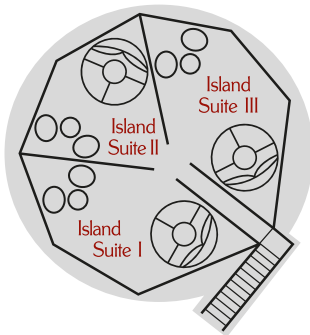

Paradise Lounge-Bereich (1.OG)

Pool-Bereich (EG)

Rentier Suiten

<i>Legende</i>	
	Komfortliege
	Trauminsel
	Abschließbare Suite
	Himmelbett
	Sessel mit Tisch
	Kleine / große Relaxinsel

See-Bereich (Außen) See-Chalets