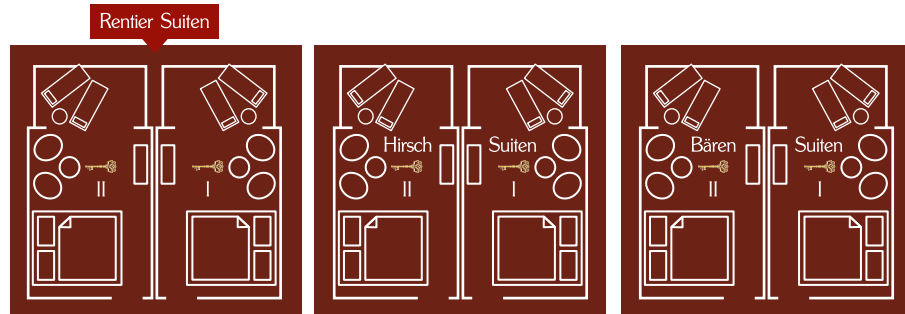

Paradise Lounge-Bereich (1.OG)

Pool-Bereich (EG)

Rentier Suiten

<i>Legende</i>	
	Komfortliege
	Trauminsel
	Abschließbare Suite
	Himmelbett
	Sessel mit Tisch
	Kleine / große Relaxinsel

See-Bereich (Außen) See-Chalets