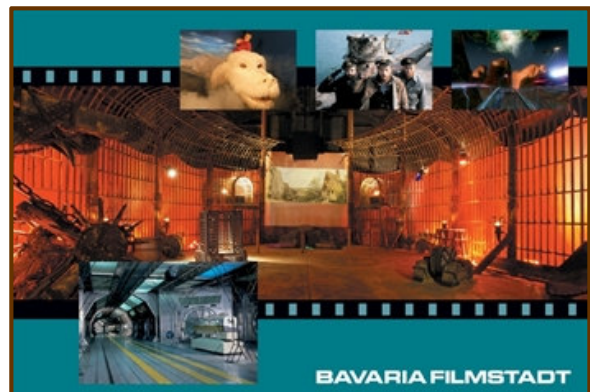

Ca. 1,5 Stunden

Erwachsene	ab 13,00 EUR
Kinder zw. 6-17 Jahren	ab 11,50 EUR