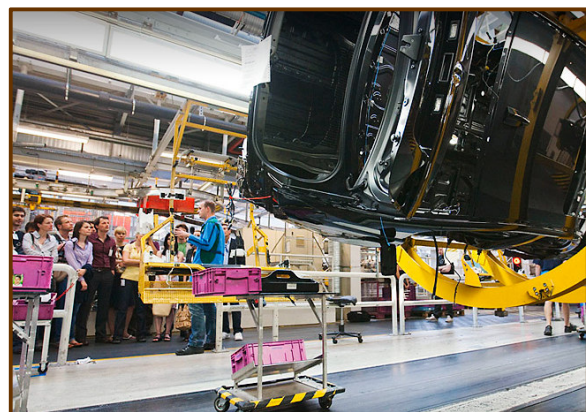

Ca. 2,5 Stunden

Max. 30 Personen	
Gruppe exklusiv	ab 180,00 EUR
Erwachsene	ab 9,00 EUR
Kinder zw. 6-18 Jahren	ab 6,00 EUR